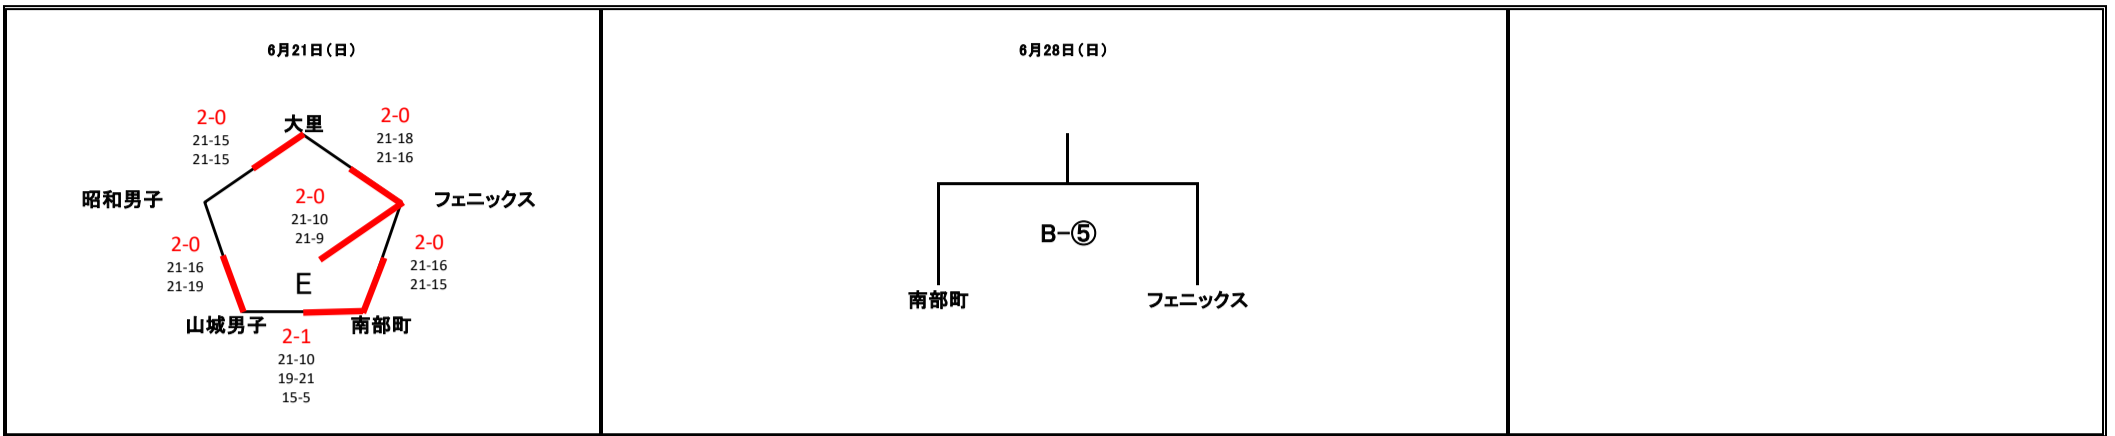

# スミセイVitalityカップ VJA第46回全日本バレーボール小学生大会 山梨県大会

★ **男子の部組合せ**

- ◆ 第1日目(6/21)グループ戦 ◇ 池田小学校体育館( E )パート
- ◆ 第2日目(6/28)決勝トーナメント ■ 笛吹市 若彦路体育館

★ **女子の部組合せ**

- ◆ 第1日目(6/21)リーグ戦 ◇ 上野原小学校体育館( A )パート ◇ 旧富河中体育館( D )パート ◇ 南湖小体育館( C )パート ◇ 玉穂南小体育館( B )パート
- ◆ 第2日目(6/28)決勝トーナメント ■ 笛吹市 若彦路体育館

★ **混合の部組合せ**

- ◆ 第1日目(6/21)リーグ戦 ◇ 落合小体育館( F )パート ◇ 笛吹市 若彦路体育館( K・I )パート ◇ 長坂小体育館( H )パート ◇ 双葉西小体育館( J )パート ◇ 下吉田東小体育館( G )パート
- ◆ 第2日目(6/28)リーグ戦・決勝トーナメント戦 ■ 笛吹市 若彦路体育館