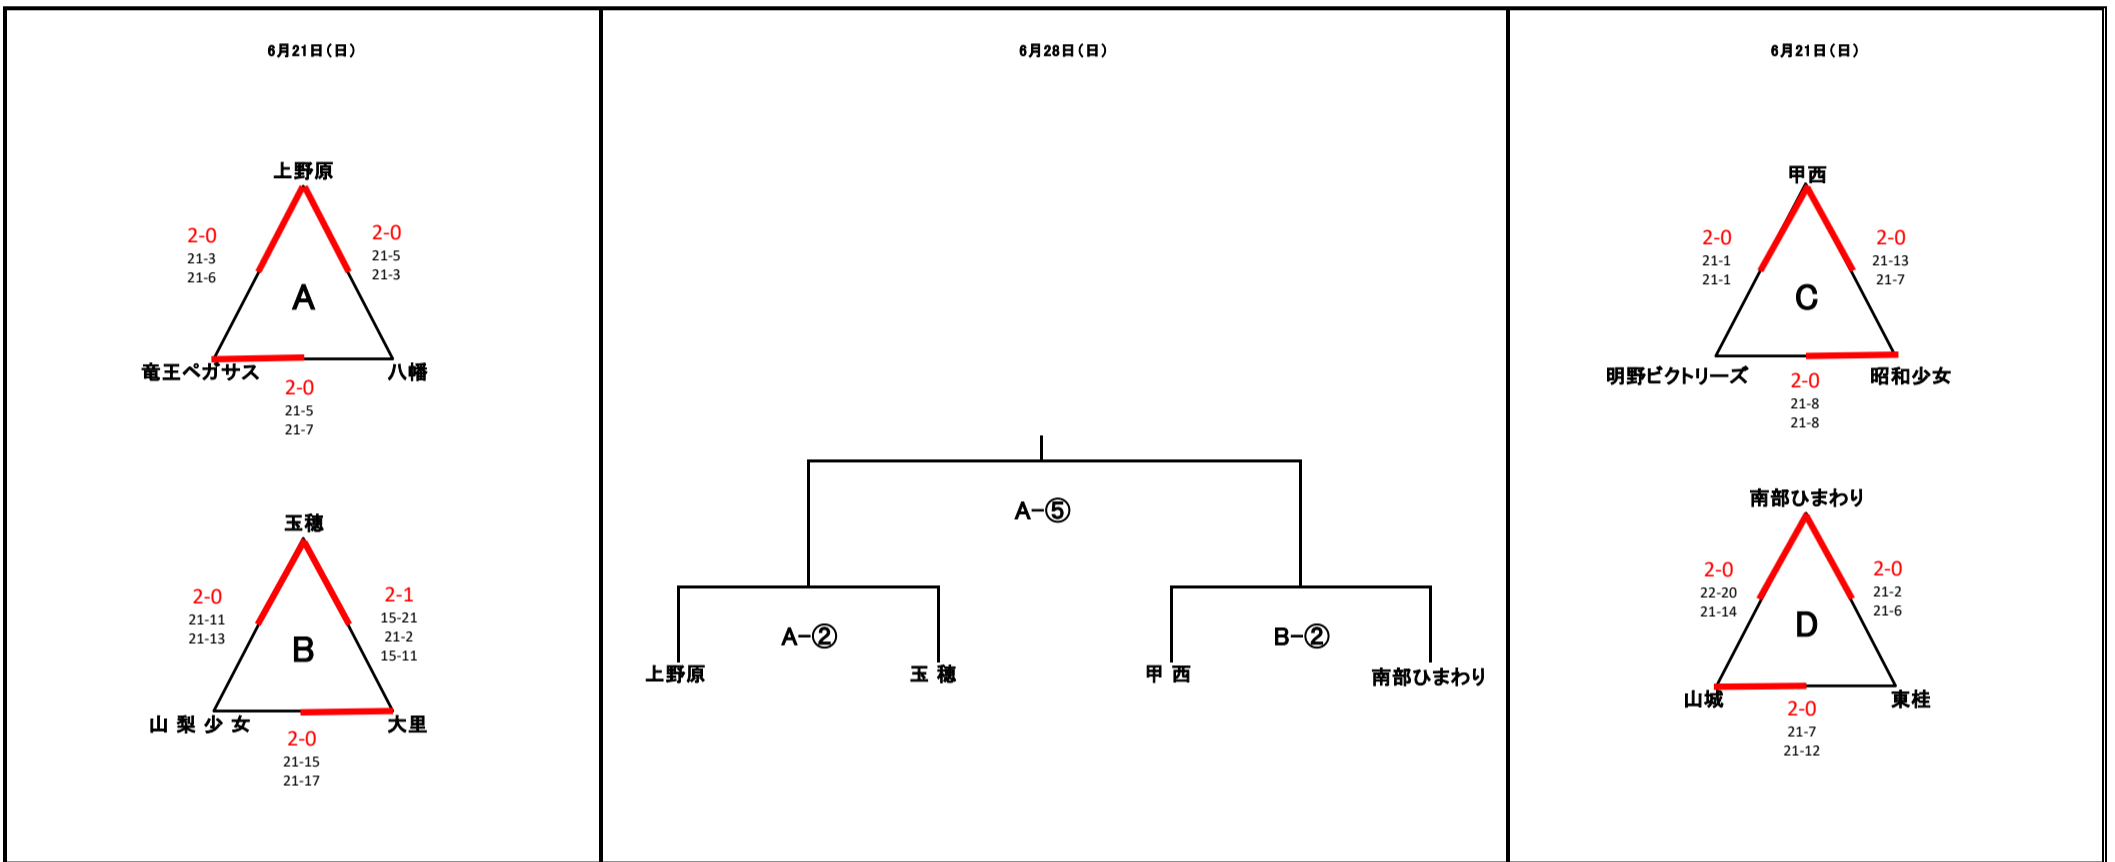

# スミセイVitalityカップ VJA第46回全日本バレーボール小学生大会 山梨県大会

★ **男子の部組合せ**

- ◆ 第1日目(6/21)グループ戦 ◇ 池田小学校体育館( E )パート
- ◆ 第2日目(6/28)決勝トーナメント ■ 笛吹市 若彦路体育館

★ **女子の部組合せ**

- ◆ 第1日目(6/21)リーグ戦 ◇ 上野原小学校体育館( A )パート ◇ 旧富河中体育館( D )パート ◇ 南湖小体育館( C )パート ◇ 玉穂南小体育館( B )パート
- ◆ 第2日目(6/28)決勝トーナメント ■ 笛吹市 若彦路体育館

★ **混合の部組合せ**

- ◆ 第1日目(6/21)リーグ戦 ◇ 落合小体育館( F )パート ◇ 笛吹市 若彦路体育館( K・I )パート ◇ 長坂小体育館( H )パート ◇ 双葉西小体育館( J )パート ◇ 下吉田東小体育館( G )パート
- ◆ 第2日目(6/28)リーグ戦・決勝トーナメント戦 ■ 笛吹市 若彦路体育館